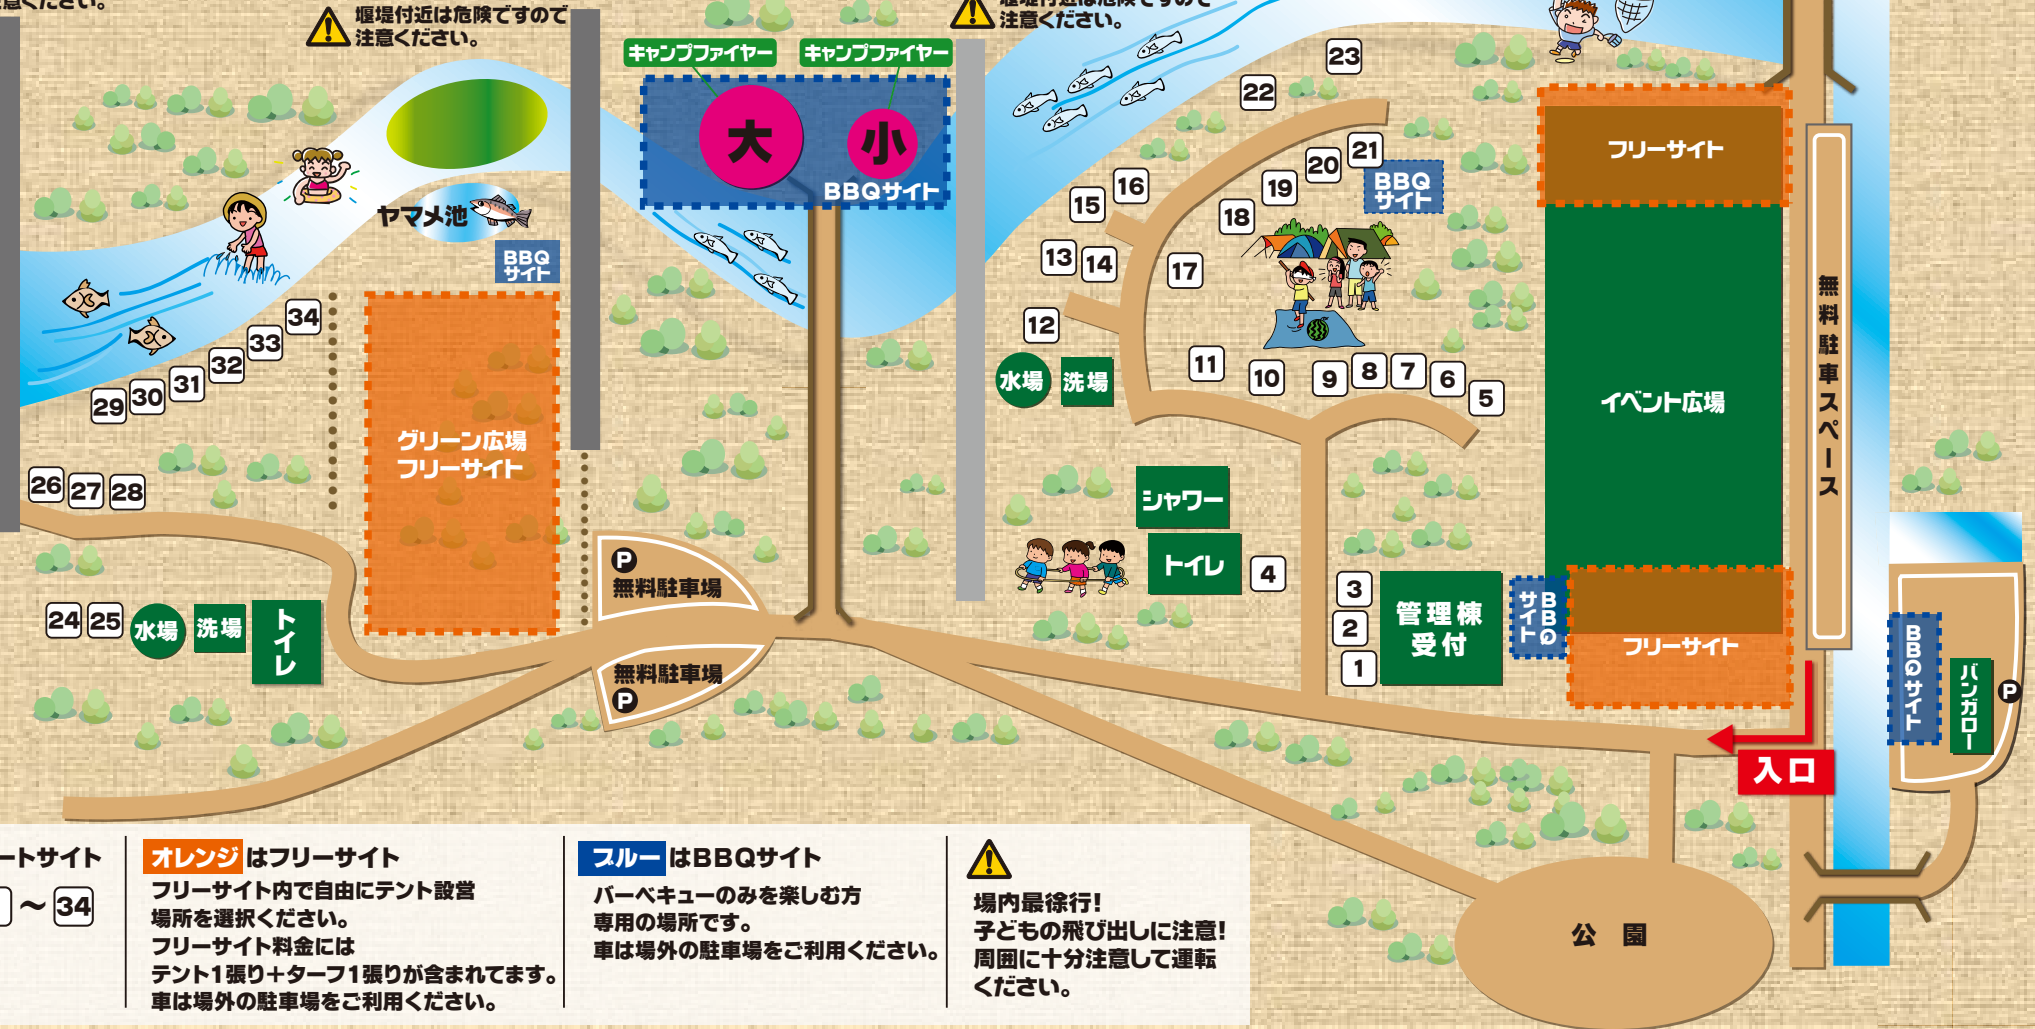

朝日村 野俣沢林間キャンプ場 案内図

⚠ 堰堤付近は危険ですので
ご注意ください。

⚠ 堰堤付近は危険ですので
ご注意ください。

⚠ 堰堤付近は危険ですので
ご注意ください。

⚠ 遊歩道(急勾配あり)

オートサイト

1 ~ 34

オレンジ はフリーサイト

フリーサイト内で自由にテント設営場所を選択ください。
フリーサイト料金にはテント1張り+ターフ1張りが含まれています。
車は場外の駐車場をご利用ください。

ブルー はBBQサイト

バーベキューのみを楽しむ方専用の場所です。
車は場外の駐車場をご利用ください。

場内最徐行!
子どもの飛び出しに注意!
周囲に十分注意して運転ください。